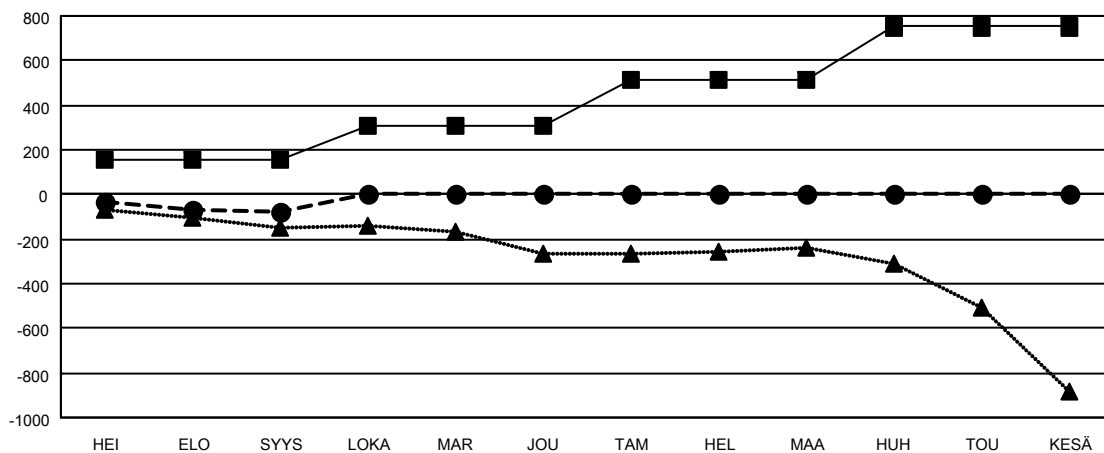

TAVOITTEET JA JÄSENET, KUMULATIIVINEN

- - JÄSENKASVUN NETTOTAVOITE
- - TOTEUTUNUT JÄSENKASVU
- ▲ - VIIME VUODEN TODELLINEN JÄSENMAÄRÄ

LAKKAUTETUT KLUBIT: 10	97 CLUBS OF 748 LISÄNNYT YHDEN TAI USEAMMAN UUTTA JÄSENTÄ	SUKUPUOLIJAKAUMA
		MIES 12,453 (77.24%)
		NAINEN 3,669 (22.76%)
ERONNEET JÄSENET	KLIKKAA TÄSTÄ NÄHDÄKSESI KUMULATIIVISET JÄSENTIEDOT	PERHEJÄSENIÄ YHTEENSÄ 0
KUOLLUT 38		PERHEJÄSENET, JOTKA MAKSAVAT PUOLET JÄSENMAKSUSTA 0
KLUBI LAKKAUTETTU 0		
MUU 173		
YHTEENSÄ 211