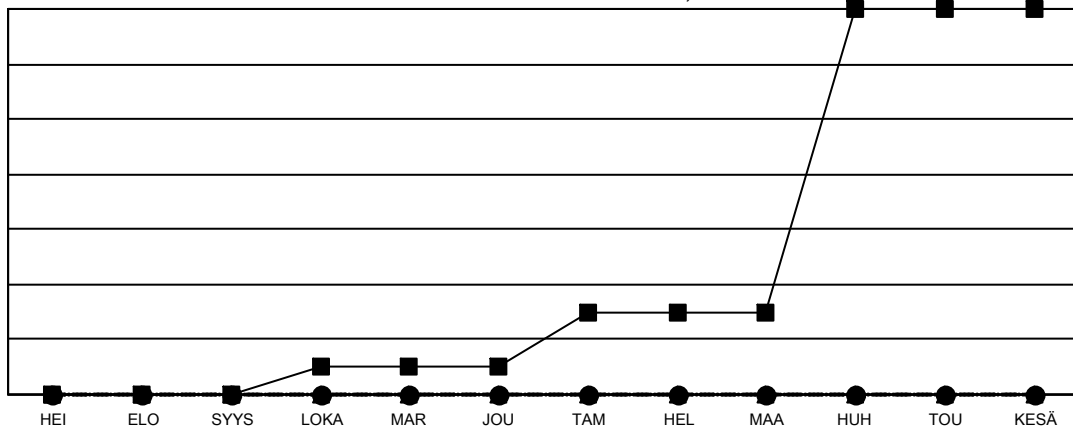

# GMT MONTHLY MEMBERSHIP PROGRESS REPORT

Results as of: 9/30/2024

Multiple District 107

LOCATION: FINLAND

GMT: OPEN

GMT VAALIPIIRI 4

| Klubit             |                      |              |                  | jäsentä            |                          |                       |   |
|--------------------|----------------------|--------------|------------------|--------------------|--------------------------|-----------------------|---|
| TULOKSET 2024-2025 |                      |              |                  | TULOKSET 2024-2025 |                          |                       |   |
| NELJÄNNES          | UUDEN KLUBIN TAVOITE | UUDET KLUBIT | LOPETETUT KLUBIT | NELJÄNNES          | JÄSENKASVUN NETTOTAVOITE | TOTEUTUNUT JÄSENKASVU | POISTETUT JÄSENET (mukaan lukien siirrot) |
| HEI/ELO/SYYS       | 0                    | 0            | 10               | HEI/ELO/SYYS       | 155                      | 156                   | 211                                       |
| LOKA/MAR/JOU       | 1                    | 0            | 0                | LOKA/MAR/JOU       | 154                      | 0                     | 0   |
| TAM/HEL/MAA        | 2                    | 0            | 0                | TAM/HEL/MAA        | 202                      | 0                     | 0   |
| HUH/TOU/KESÄ       | 11                   | 0            | 0                | HUH/TOU/KESÄ       | 240                      | 0                     | 0   |

### TAVOITTEET JA UUDET KLUBIT, KUMULATIIVINEN

- - NYKYISEN VUODEN TAVOITTEET UUSILLE KLUBEILLE
- - NYKYISEN VUODEN UUDET KLUBIT
- ▲ - VIIME VUODEN UUDET KLUBIT